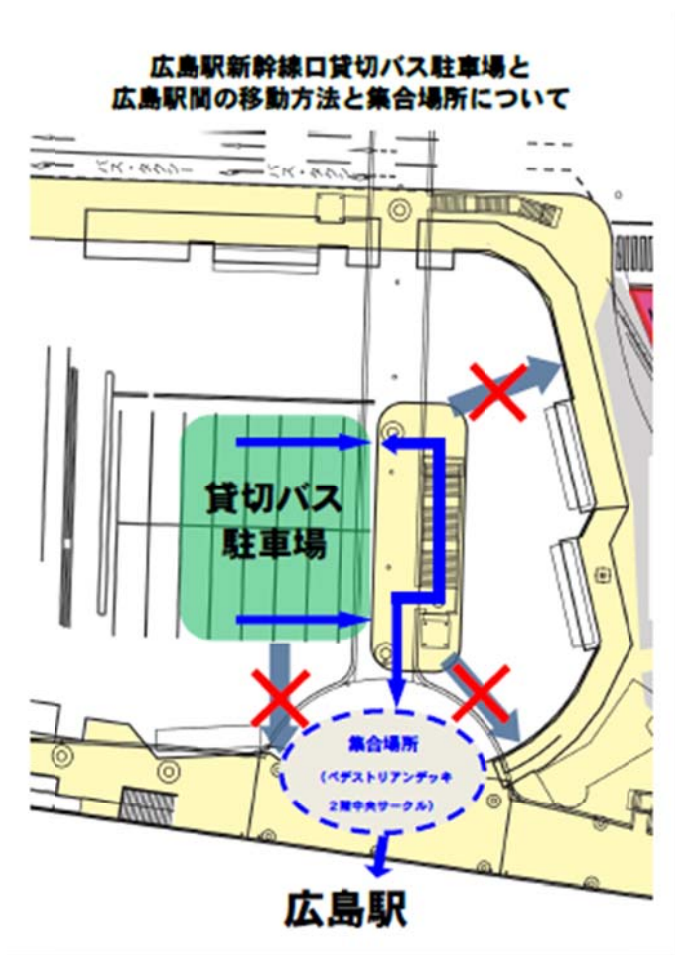

岡山駅 西口バスセンター 27-29番バス

倉敷駅 北口ロータリー内

福山駅 北口

尾道駅 国道沿いのバス停あたり

広島駅 新幹線口2階中央サークル

西条駅

東広島駅

呉駅

今治駅 東口

松山駅 東口

小倉駅 新幹線口バスロータリー

博多駅 筑紫口バスロータリー

新山口駅

防府駅

徳山駅 国道沿い

岩国駅

米子駅

松江 ユニバーサルホテル本館前あたり

出雲市駅 北口バスターロータリー

高松駅 バスターミナル 10-15 番 貸切バス

坂出駅 北口バスロータリー

高知駅 北口ロータリー (7・8・10・11番の内、いずれかになります)

※南口駅前広場は平成21年3月に完成予定

三次駅 バスロータリー内4番のりば