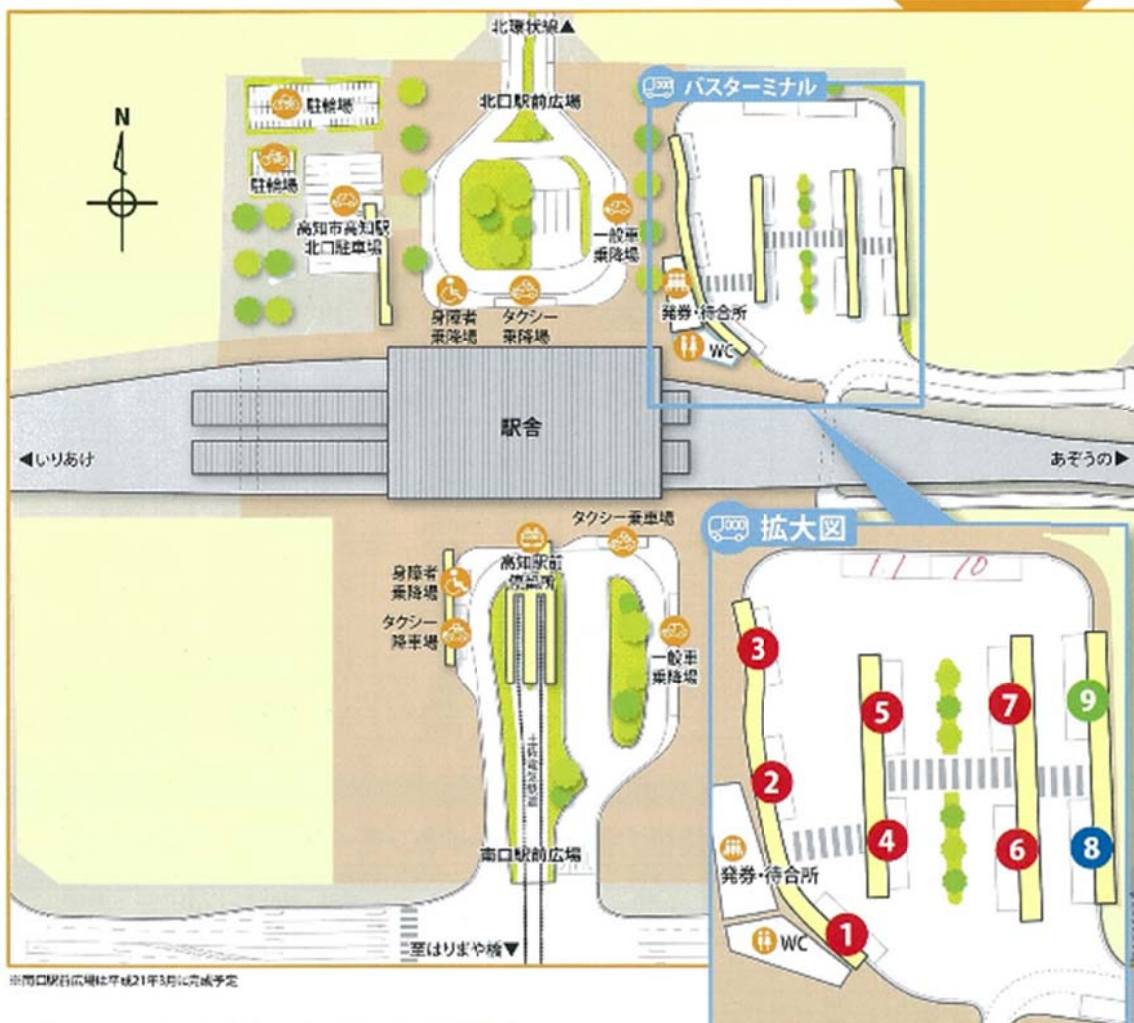

岡山駅 西口バスセンター 27-29番バス

倉敷駅 北口ロータリー内

福山駅 北口

尾道駅 国道沿いのバス停あたり

広島駅 新幹線口2階中央サークル

西条駅

東広島駅

呉駅

米子駅

松江 ユニバーサルホテル本館前あたり

出雲市駅 北口バスターロータリー

高松駅 バスターミナル 10-15 番 貸切バス

坂出駅 北口バスロータリー

高知駅 北口ロータリー (7・8・10・11番の内、いずれかになります)

※南口駅前広場は平成21年3月に完成予定

三次駅 バスロータリー内4番のりば

三刀屋 IC 降りて54号線沿いの大阪王将あたり

益田駅

浜田駅

大朝 大朝インターチェンジバス停