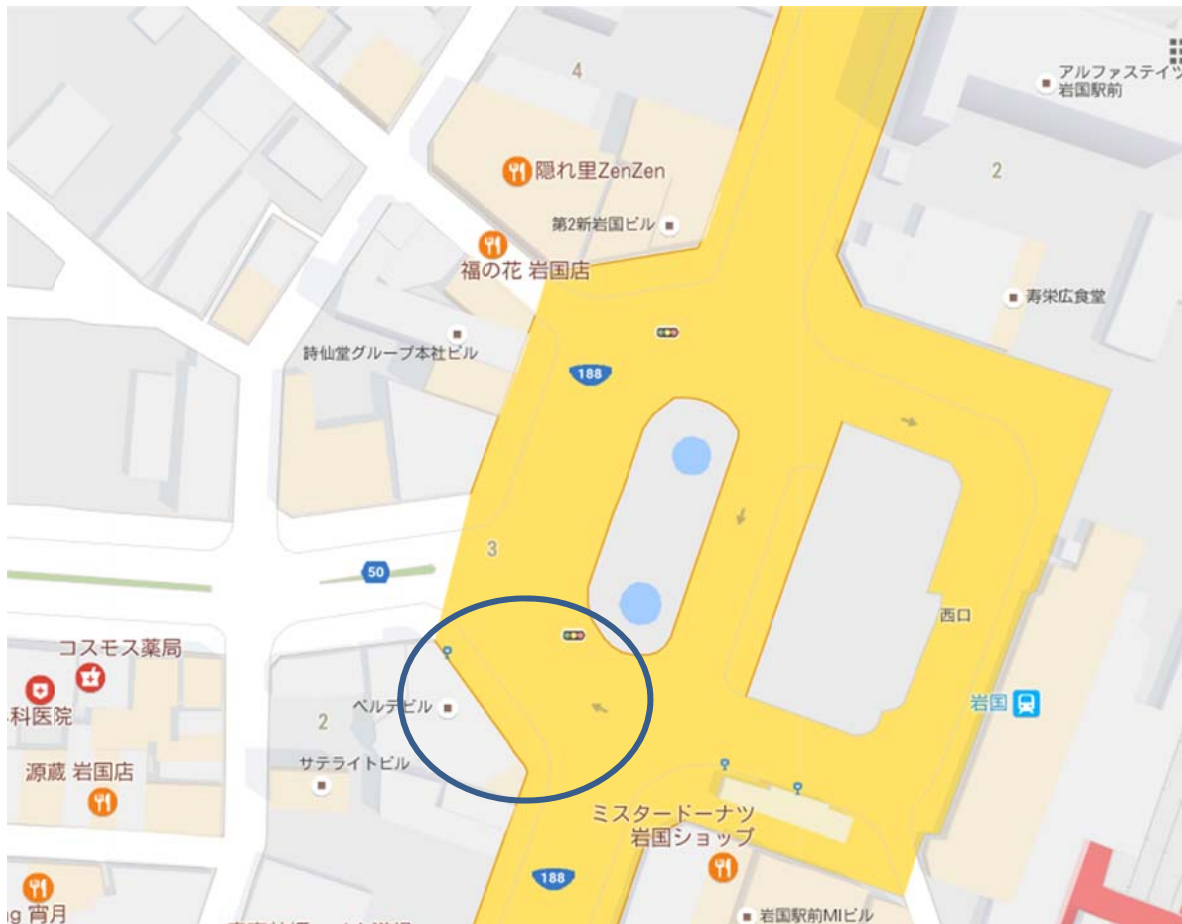

岡山駅 西口バスセンター 27-29番バス

倉敷駅 北口ロータリー内

福山駅 北口

尾道駅 国道沿いのバス停あたり

広島駅 新幹線口2階中央サークル

西条駅

東広島駅

呉駅

今治駅 東口

松山駅 東口

小倉駅 新幹線口バスロータリー

博多駅 筑紫口バスロータリー

新山口駅

防府駅

徳山駅 国道沿い

岩国駅

米子駅

松江 ユニバーサルホテル本館前あたり

出雲市駅 北口バスターロータリー

高松駅 バスターミナル 10-15 番 貸切バス

坂出駅 北口バスロータリー

高知駅 北口ロータリー (7・8・10・11番の内、いずれかになります)

※南口駅前広場は平成21年3月に完成予定

三次駅 バスロータリー内4番のりば

三刀屋 IC 降りて54号線沿いの大阪王将あたり

益田駅

浜田駅

大朝 大朝インターチェンジバス停