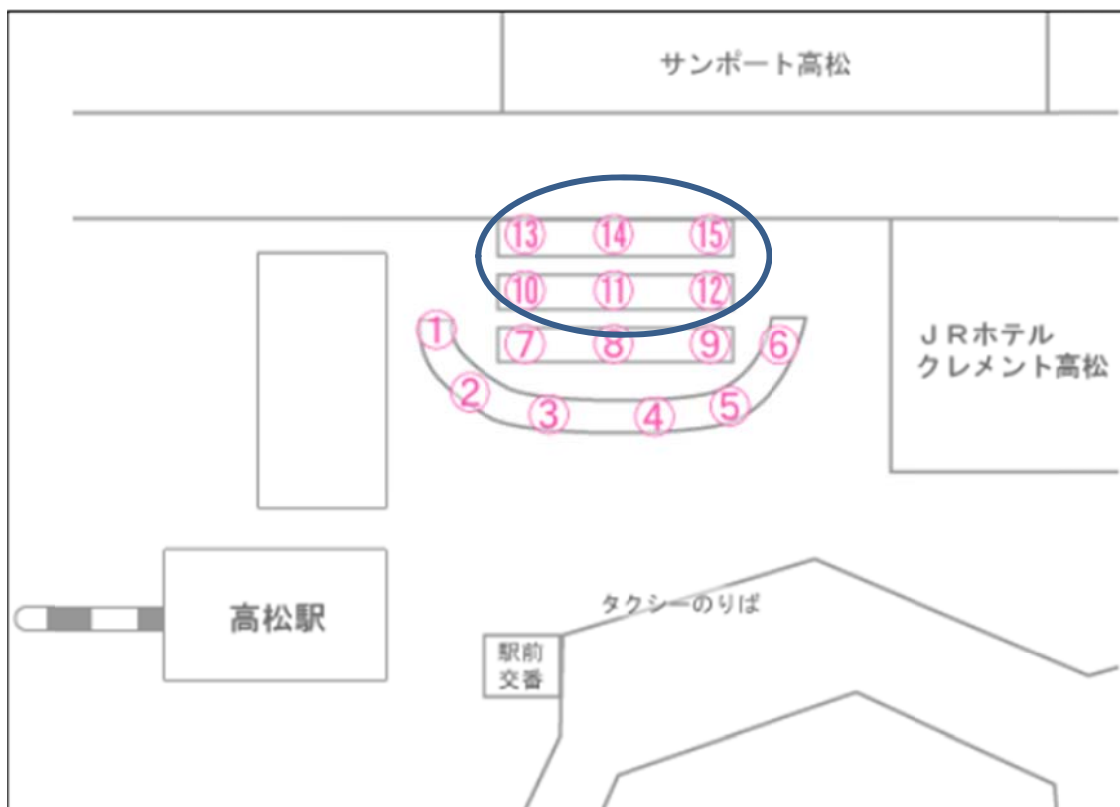

岡山駅 西口バスセンター 27-29番バス

倉敷駅 北口ロータリー内

福山駅 北口

尾道駅 国道沿いのバス停あたり

広島駅 新幹線口2階中央サークル

西条駅

東広島駅

呉駅

米子駅

松江 ユニバーサルホテル本館前あたり

出雲市駅 北口バスターロータリー

高松駅 バスターミナル 10-15 番 貸切バス

坂出駅 北口バスロータリー

高知駅 北口ロータリー (7・8・10・11番の内、いずれかになります)

※南口駅前広場は平成21年3月に完成予定

三次駅 バスロータリー内4番のりば