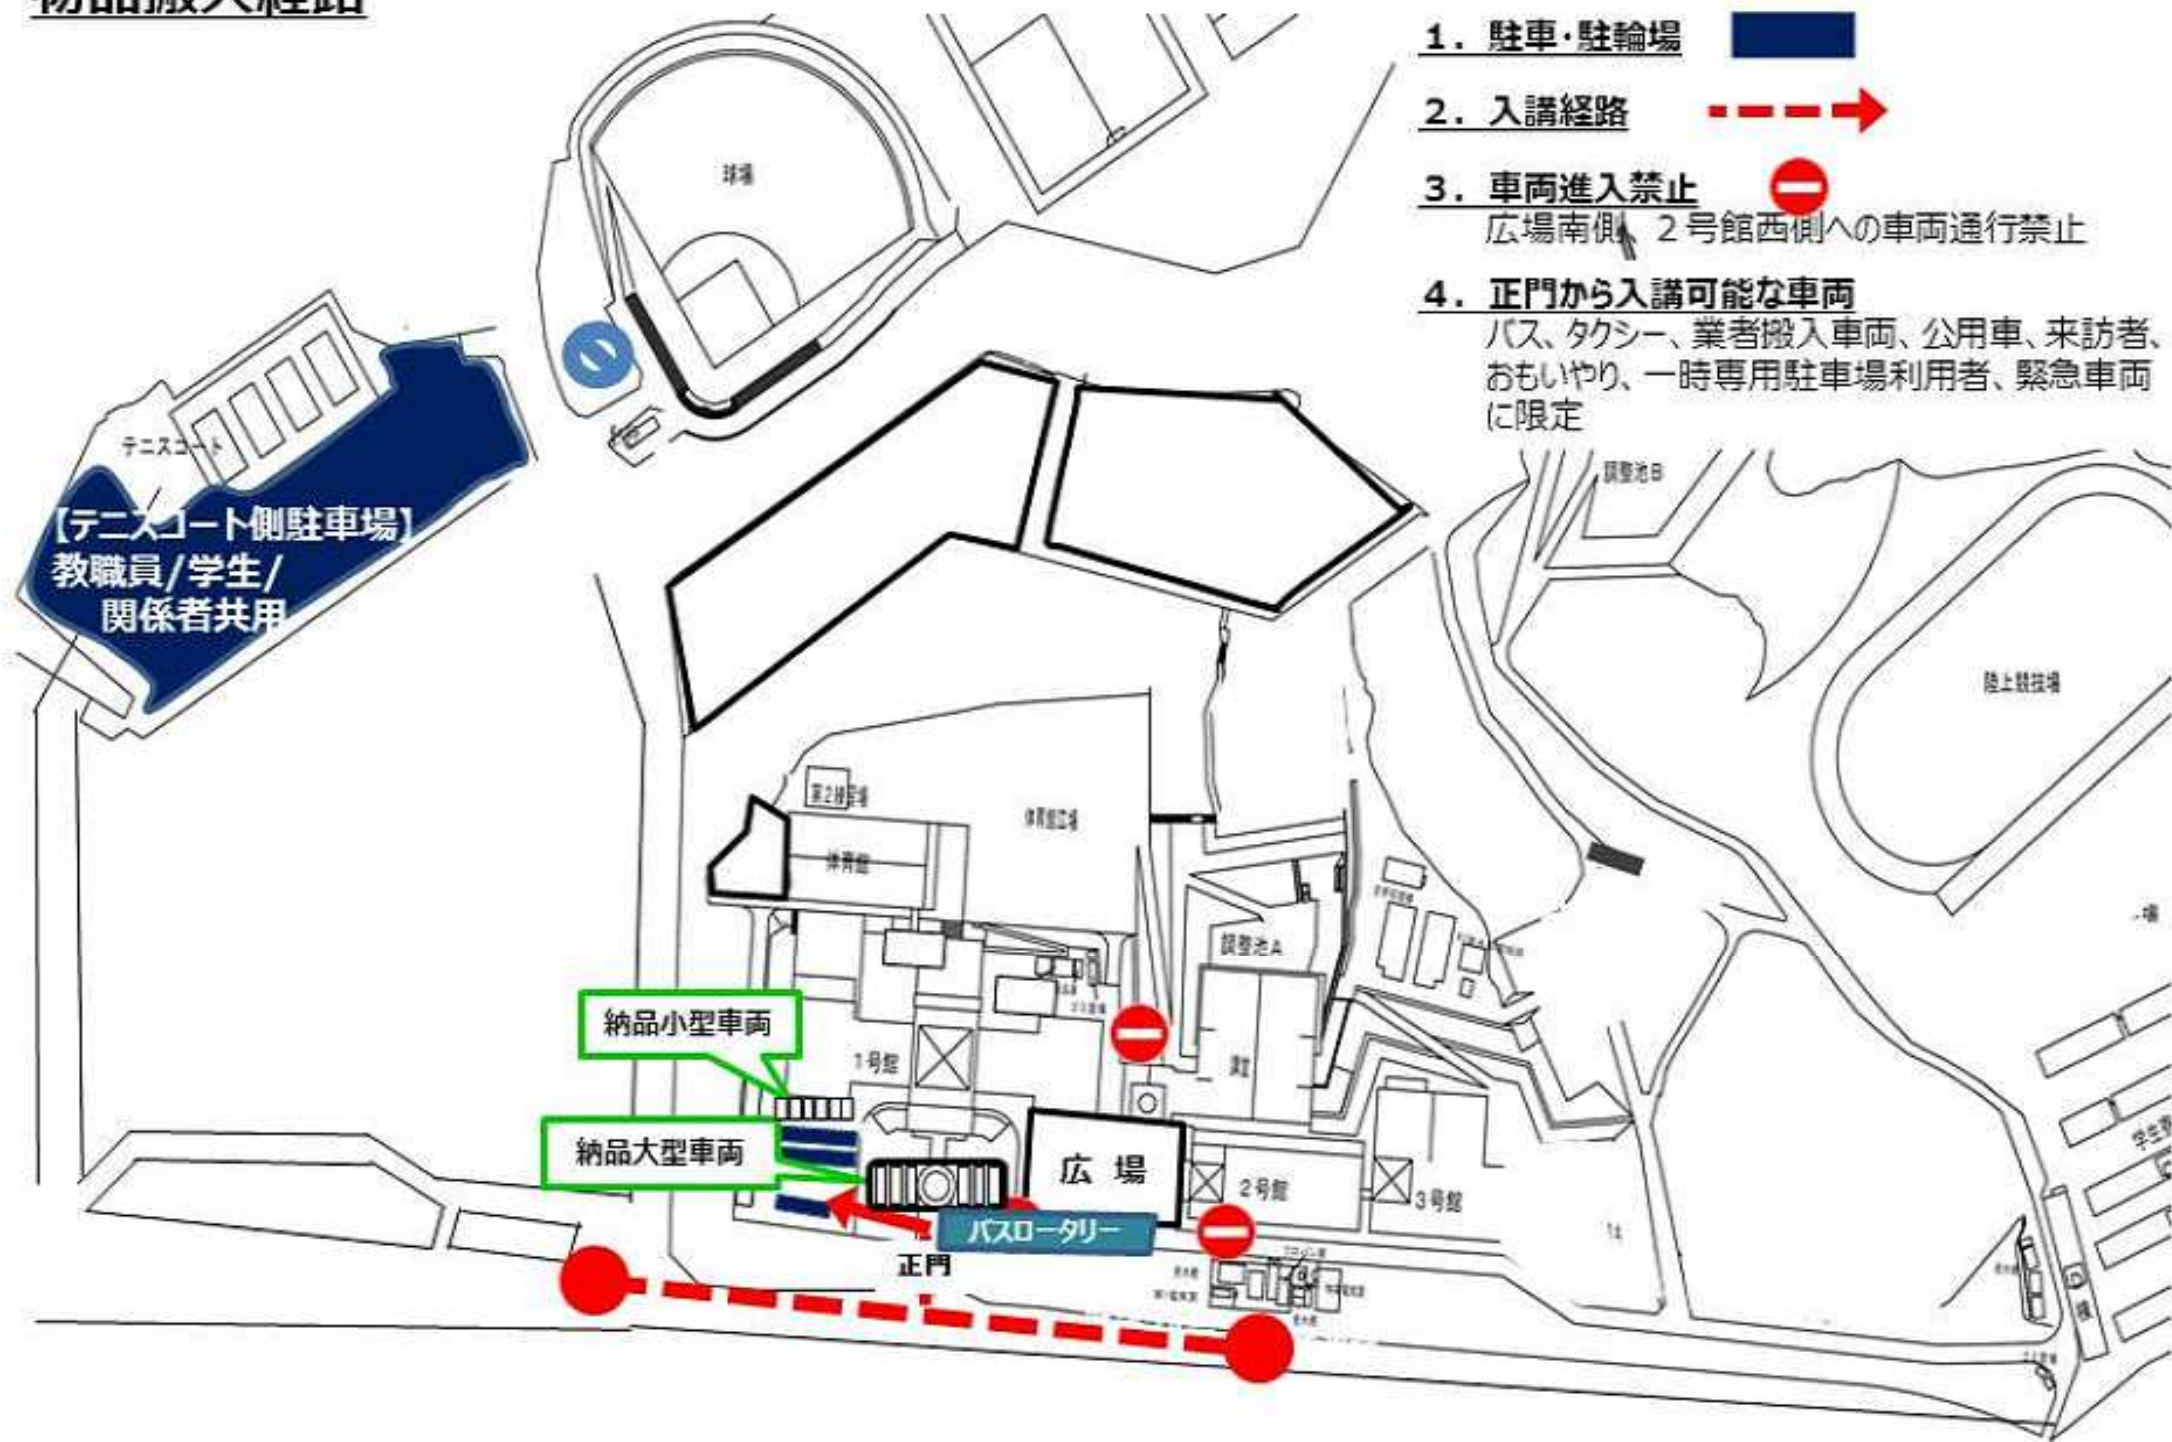

物品搬入経路

1. 駐車・駐輪場

2. 入講経路

3. 車両進入禁止

広場南側、2号館西側への車両通行禁止

4. 正門から入講可能な車両

バス、タクシー、業者搬入車両、公用車、来訪者、おみやがり、一時専用駐車場利用者、緊急車両に限定

【テニスコート側駐車場】

教職員/学生/
関係者共用

納品小型車両

納品大型車両

バスロータリー

正門

広場

1号館

2号館

3号館

調整池B

陸上競技場

学生寮