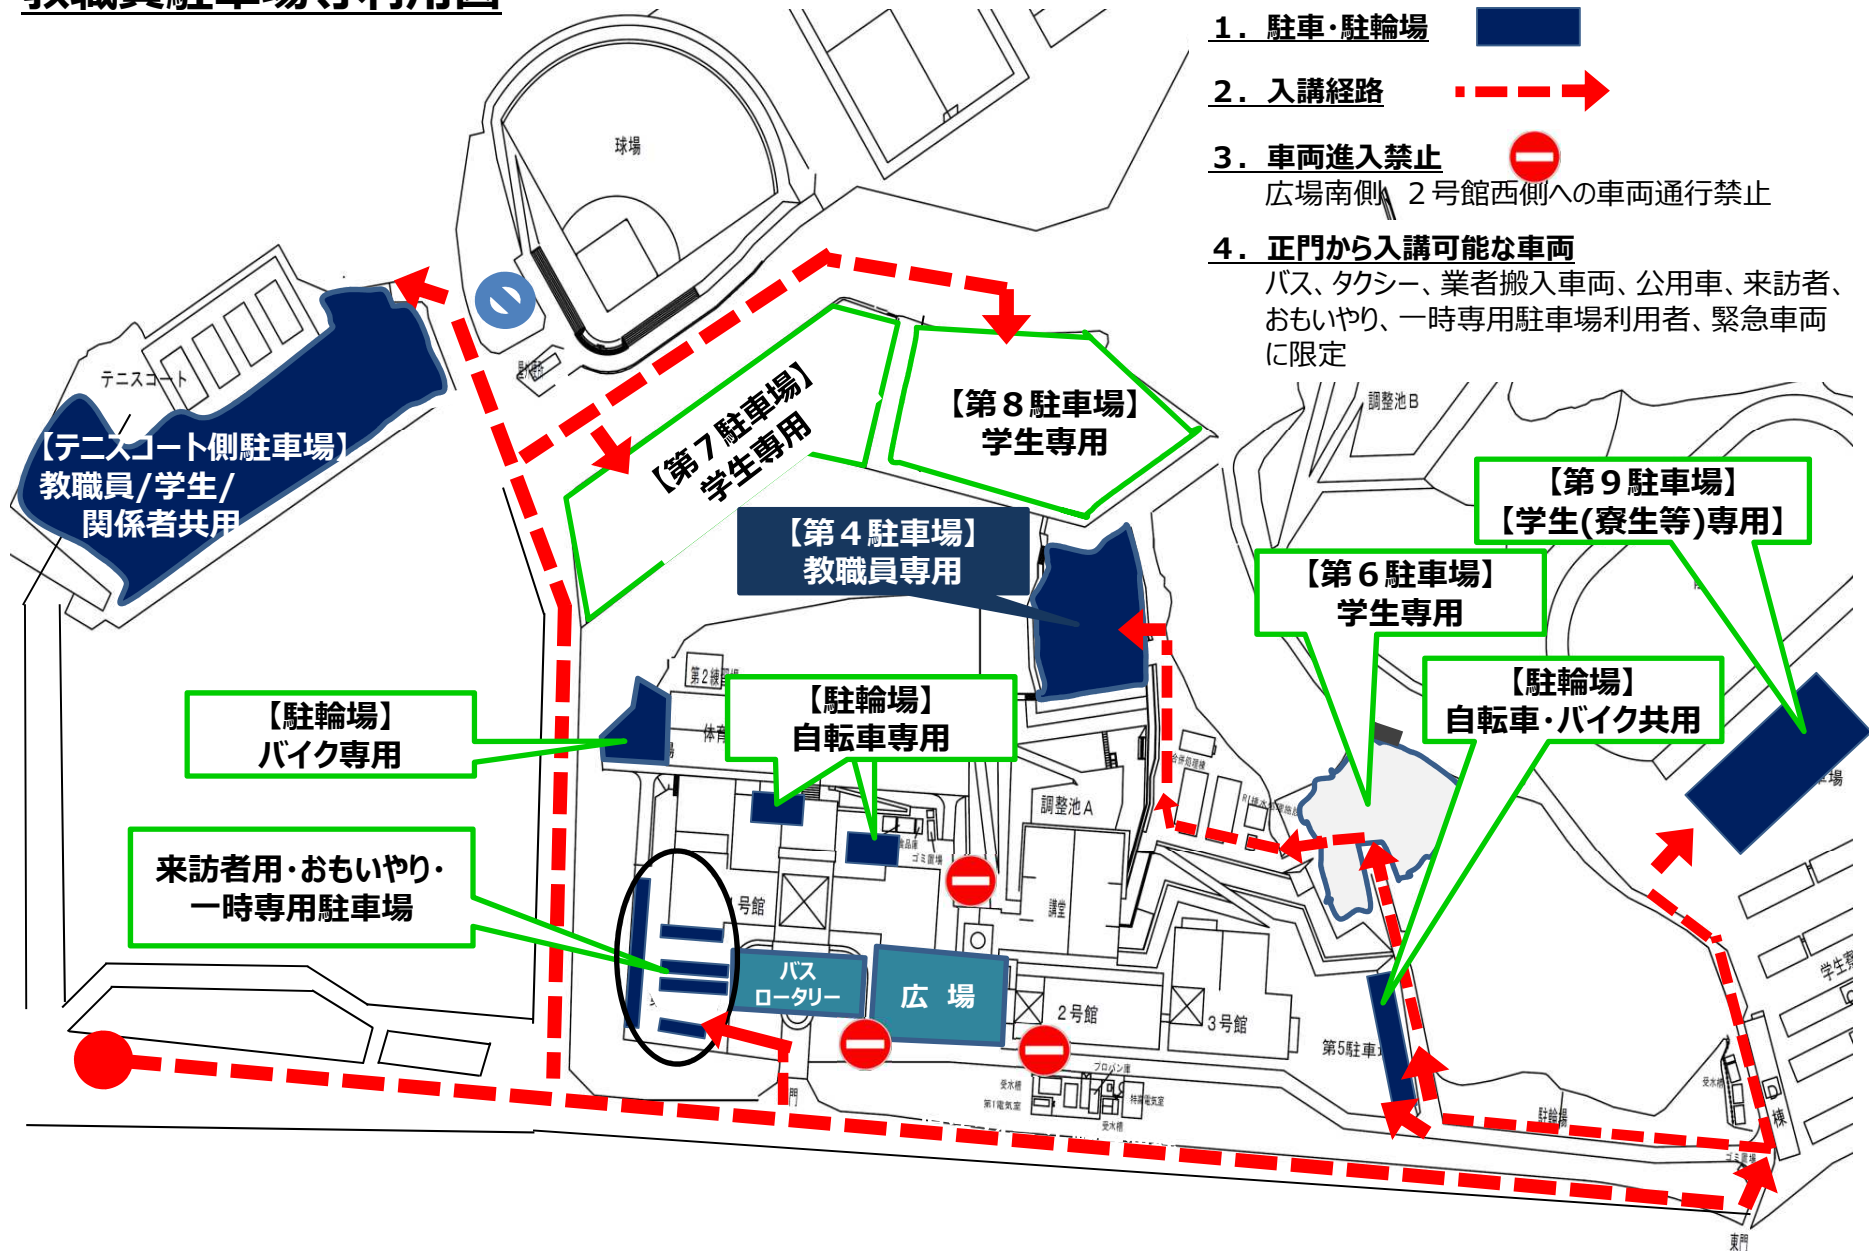

教職員駐車場等利用図

1. 駐車・駐輪場

2. 入講経路

3. 車両進入禁止

広場南側、2号館西側への車両通行禁止

4. 正門から入講可能な車両

バス、タクシー、業者搬入車両、公用車、来訪者、おみやがり、一時専用駐車場利用者、緊急車両に限定

【テニスコート側駐車場】
教職員/学生/
関係者共用

【第7駐車場】
学生専用

【第8駐車場】
学生専用

【第4駐車場】
教職員専用

【第9駐車場】
【学生(寮生等)専用】

【第6駐車場】
学生専用

【駐輪場】
バイク専用

【駐輪場】
自転車専用

【駐輪場】
自転車・バイク共用

来訪者用・おみやがり・
一時専用駐車場

バス
ロータリー

広場

2号館

3号館

第5駐車場

東門