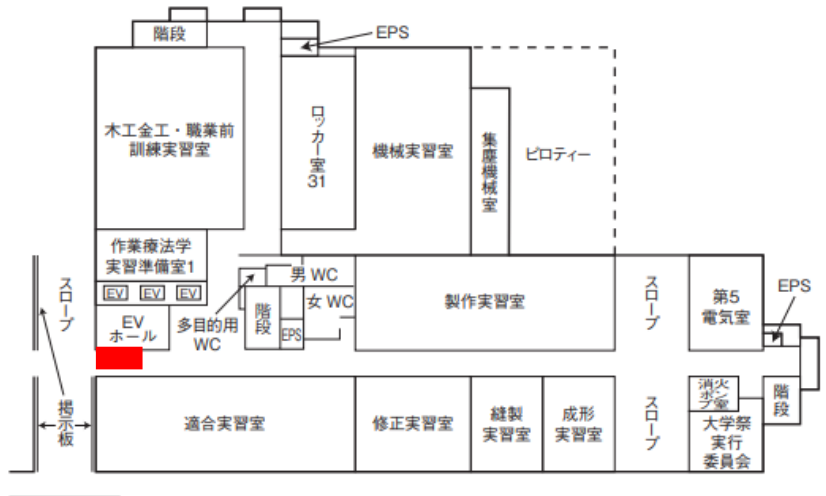

東広島キャンパス

傘ステーションの場所

1号館

1階

2号館

1階

3号館

1階

Active Wellness センター

1階

体育館