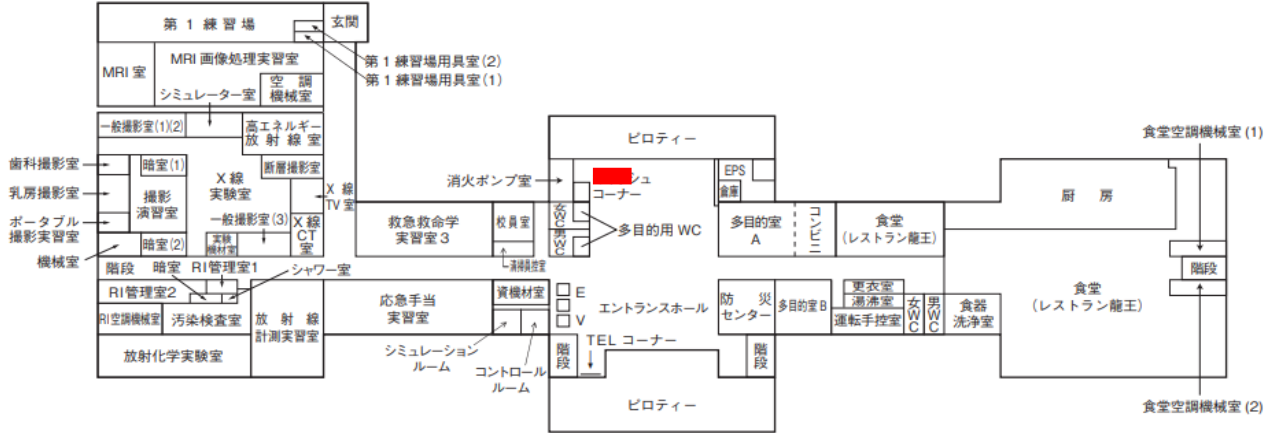

東広島キャンパス

傘ステーションの場所

1号館

1階

2号館

1階

3号館

1階

Active Wellness センター

1階

体育館