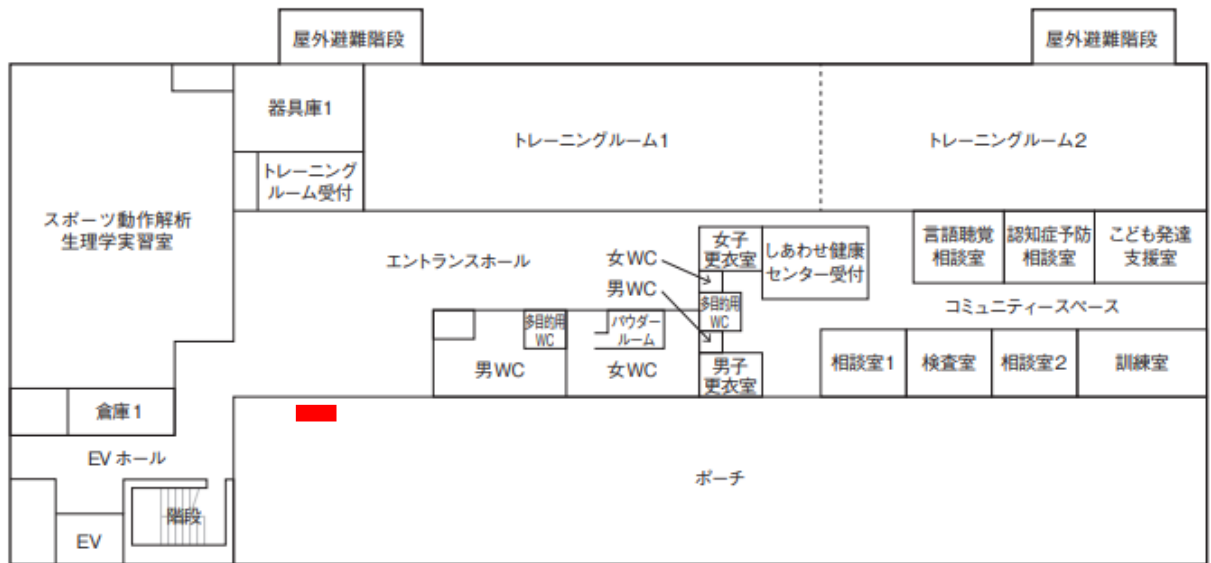

東広島キャンパス

傘ステーションの場所

1号館

1階

2号館

1階

3号館

1階

Active Wellness センター

1階

体育館