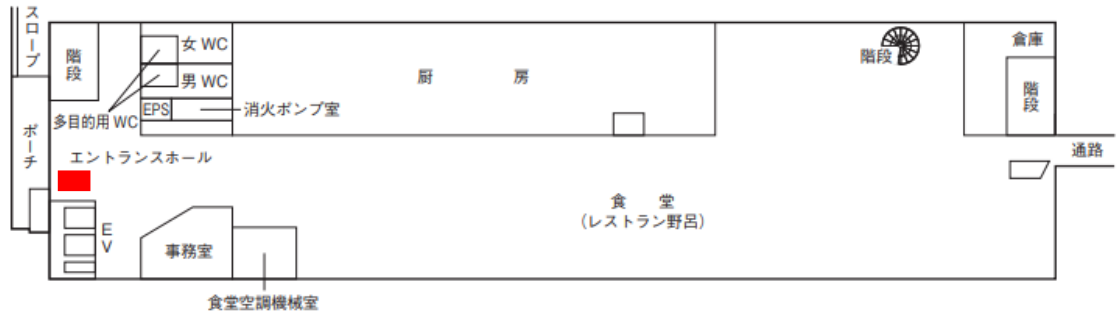

東広島キャンパス

傘ステーションの場所

1号館

1階

2号館

1階

3号館

1階

Active Wellness センター

1階

体育館