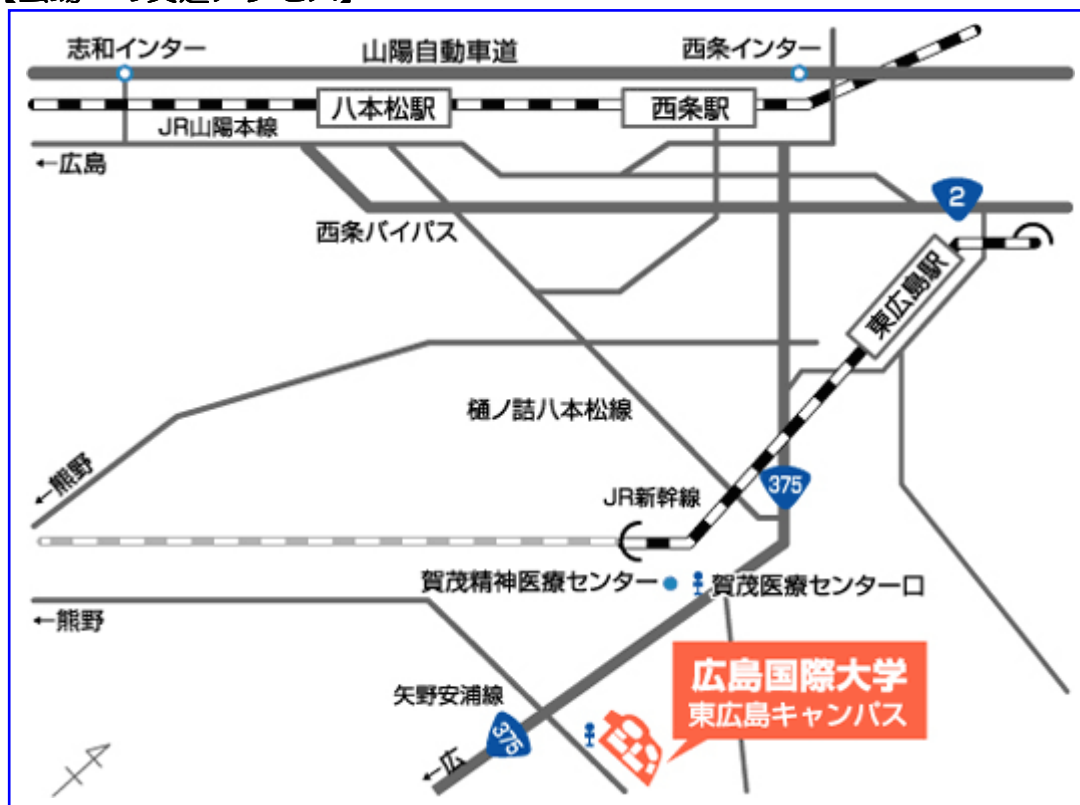

## 【会場への交通アクセス】

- ・ セミナー当日は大学祭を開催しております。駐車スペースに限りがございますので、お車でお越しの方は、事前にお問い合わせください。

駐車は、正門を入れて左の第2駐車場の来客用をお願いいたします。

第2駐車場が満車の場合は、誠に恐れ入りますが、学生用駐車場へ駐車をお願いいたします。
- ・ 公共交通機関でお越しの方は以下のURL をご参照ください。

→ 広島バスセンター、JR 広島駅～広島国際大学 [中国 JR バス時刻表 (グリーンエックス号)]  
<http://www.h-buscenter.com/timetable/hiroshima-u.html>