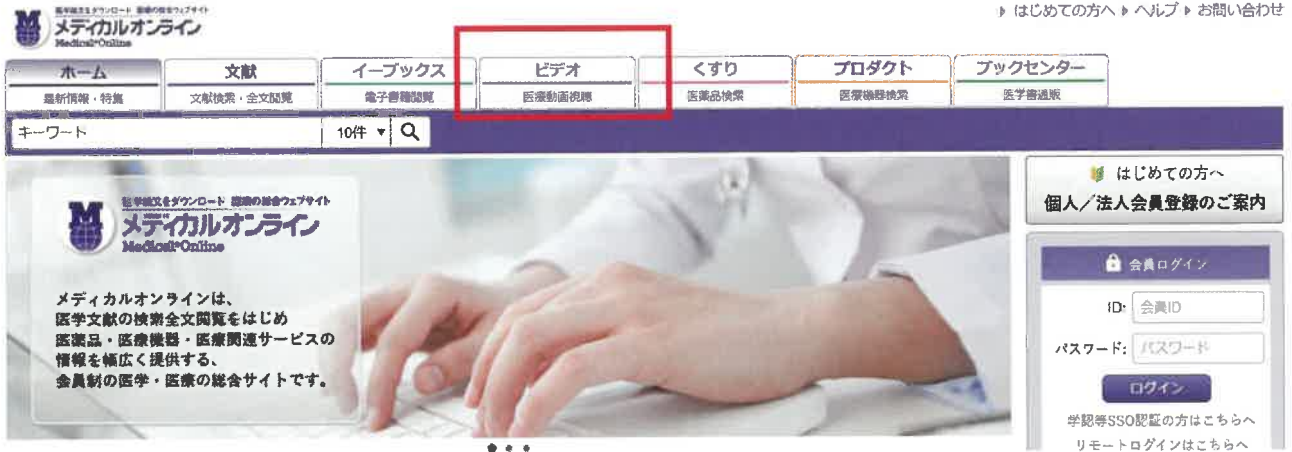

Medical*Online Video

メディカルオンライン ビデオは医療関係者のための
新しい医療動画サービスです。
<https://video.medicalonline.jp>

手術 Surgery

リハビリテーション Rehabilitation

看護 Nursing

医用画像・診療放射線技術 Medical Imaging and Radiology

医療法律相談 Medical/Legal Consultation

○アクセス方法

Medical*Online VideoへのアクセスはMedical*Online上部タブの「ビデオ」をクリック

○本編視聴

Medical*Online Video本編の視聴は、法人アカウントに加え、Myページアカウントでのログインが必要となります。

大学・病院等の法人アカウント

IPアドレス認証・ID/パスワード認証
学認・その他SSO認証

Myページアカウント

○○○○@○○