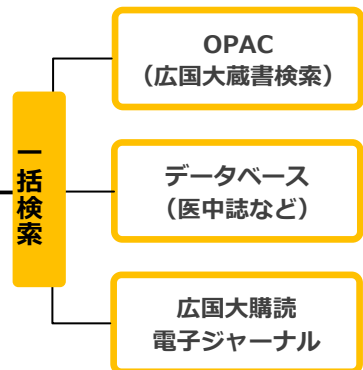

## What is 「HIUサーチ」?

『HIUサーチ』(広国大総合検索)とは、OPACや、広国大で使用できる様々なデータベース、電子ジャーナルを横断検索するツールです。

OPACや各種データベースに個別にアクセスしなくても、HIUサーチを使えばすべての情報をまとめて検索することができます。