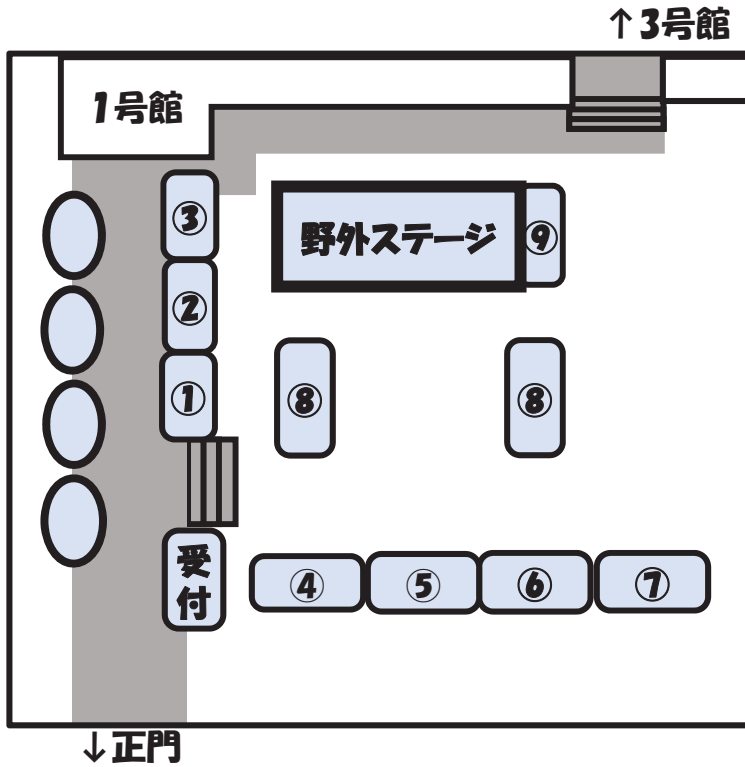

ヒロコクからの挑戦状

日時：21(土)11:00～16:30
22(日)10:30～15:00
場所：会場全域
内容：会場全体を使った謎解
きゲーム！！ステージ横の受
付から参加して下さい！

お薬相談会と簡単な健康診断

日時：22日（日）10：00～15：00
場所：1号館1階EVホール

内容：どんなことでも結構ですからお
薬に関する疑問や健康に関して本学卒
業生の薬剤師がご相談に応じます。

BINGO

日時：22(日)15:30～
場所：野外ステージ前
内容：BINGO大会！！
豪華景品が当たるチャン
ス！！

～ 野外ステージ スケジュール ～

10/21(土)	
10:00～	オープニング
11:00～	模擬店紹介
12:00～	〇×クイズ
13:00～	計算王
14:00～	アコースティックギター部 & 軽音部 ステージ
15:30～	〇×クイズ
16:30～	ヒロコクからの挑戦状 答え合わせ
～17:00	エンディング

※天候や進行の関係で予告なく変更することがあります。

～ 野外ステージ スケジュール ～

10/22(日)	
10:00～	オープニング
10:30～	模擬店紹介
11:20～	○×クイズ
12:20～	ダンス部 ステージ
13:20～	アコースティックギター部 & 軽音部 ステージ
15:00～	ヒロコクからの挑戦状 答え合わせ
15:30～	BINGO
～17:00	エンディング

※天候や進行の関係で予告なく変更することがあります。

～野外ステージ周辺地図～

テント①	射的コーナー(実行委員)	テント⑤	唐揚げ(フットサル部)
テント②	ソフトドリンク(呉軽音)	テント⑥	チョコバナナ(バレー部)
テント③	輪投げ (呉ボランティア部)	テント⑦	八天堂
Day1 テント④	焼きそば(生化学研究室)	テント⑧	飲食用テント
Day2 テント④	フランクフルト(呉弓道部)	テント⑨	ヒロコクからの挑戦状 受付テント