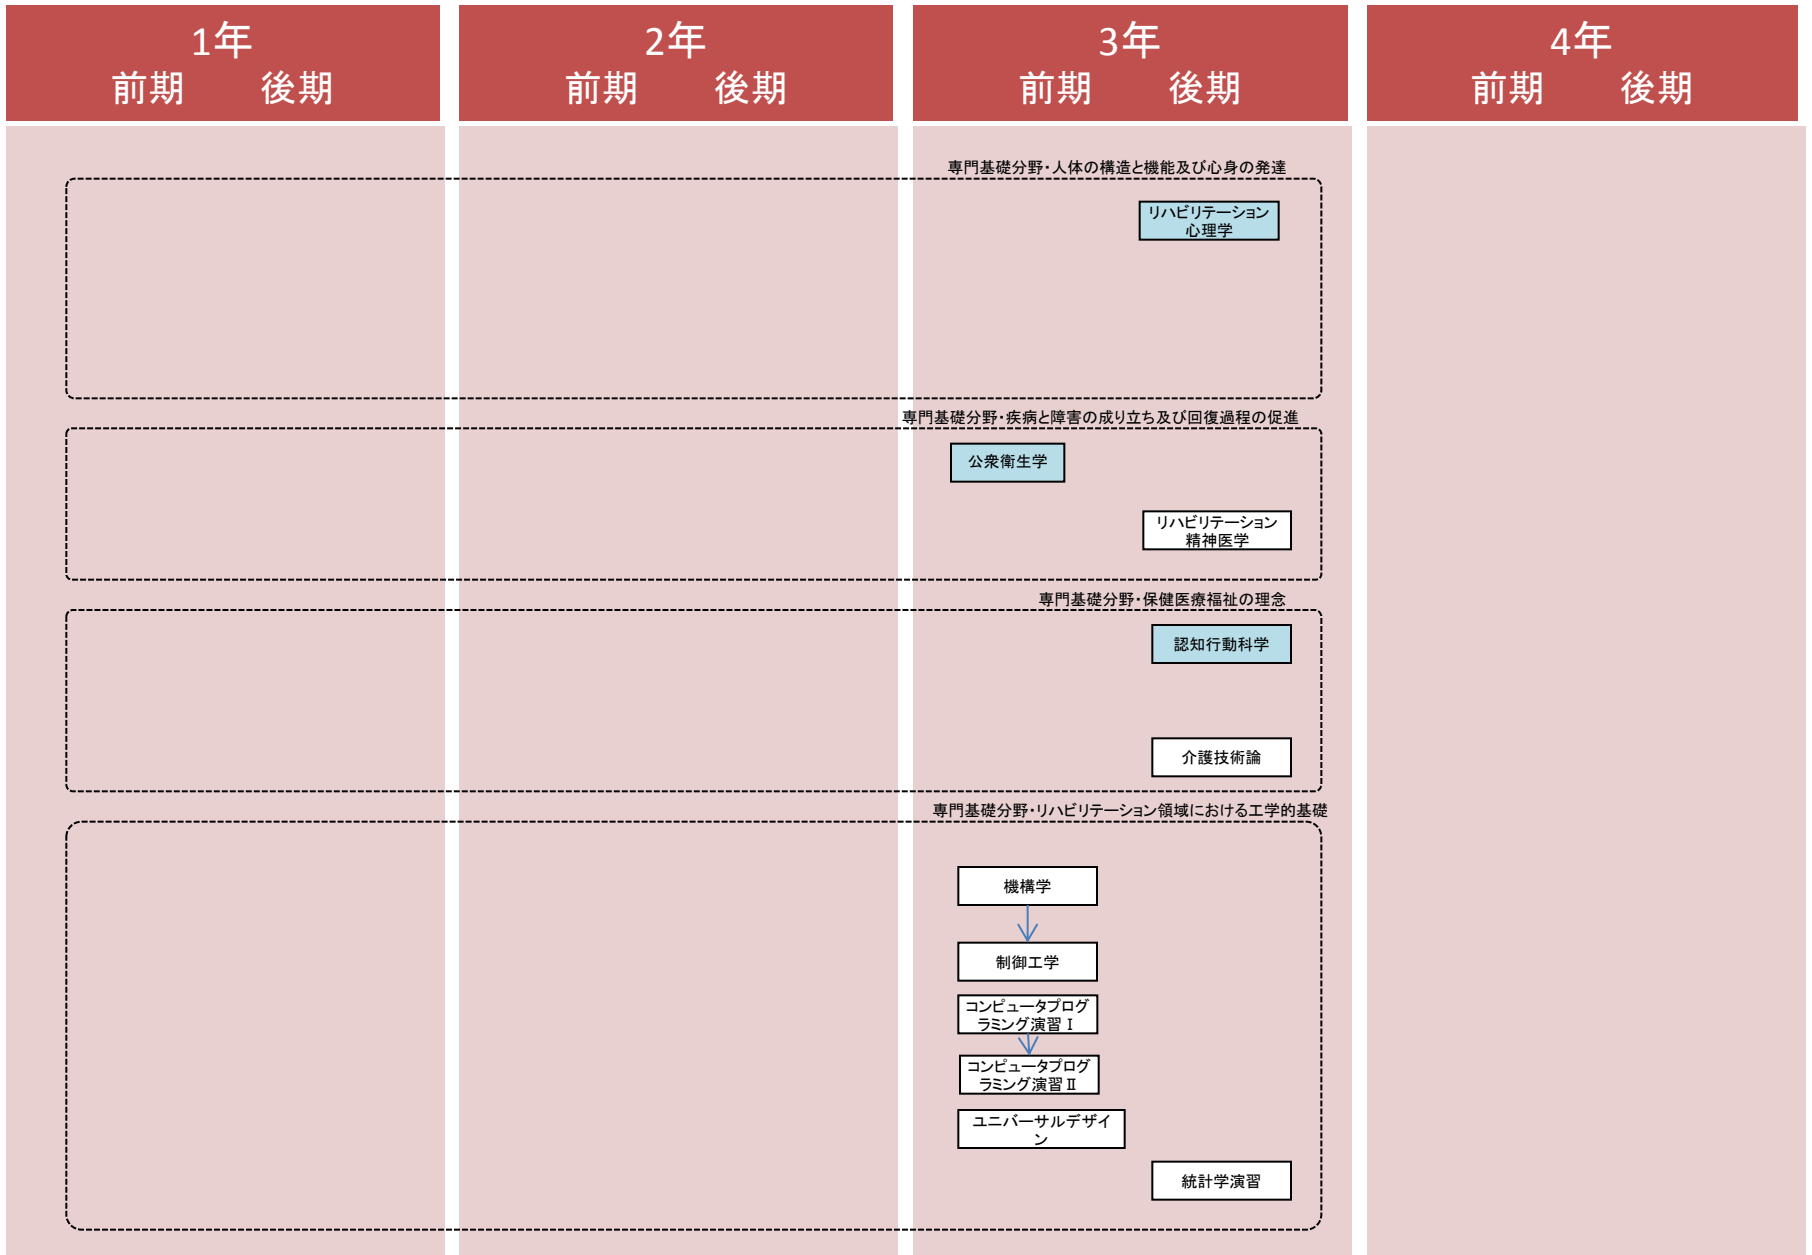

科目関連図／リハビリテーション支援学科・リハビリテーション工学専攻

科目関連図／リハビリテーション支援学科・リハビリテーション工学専攻