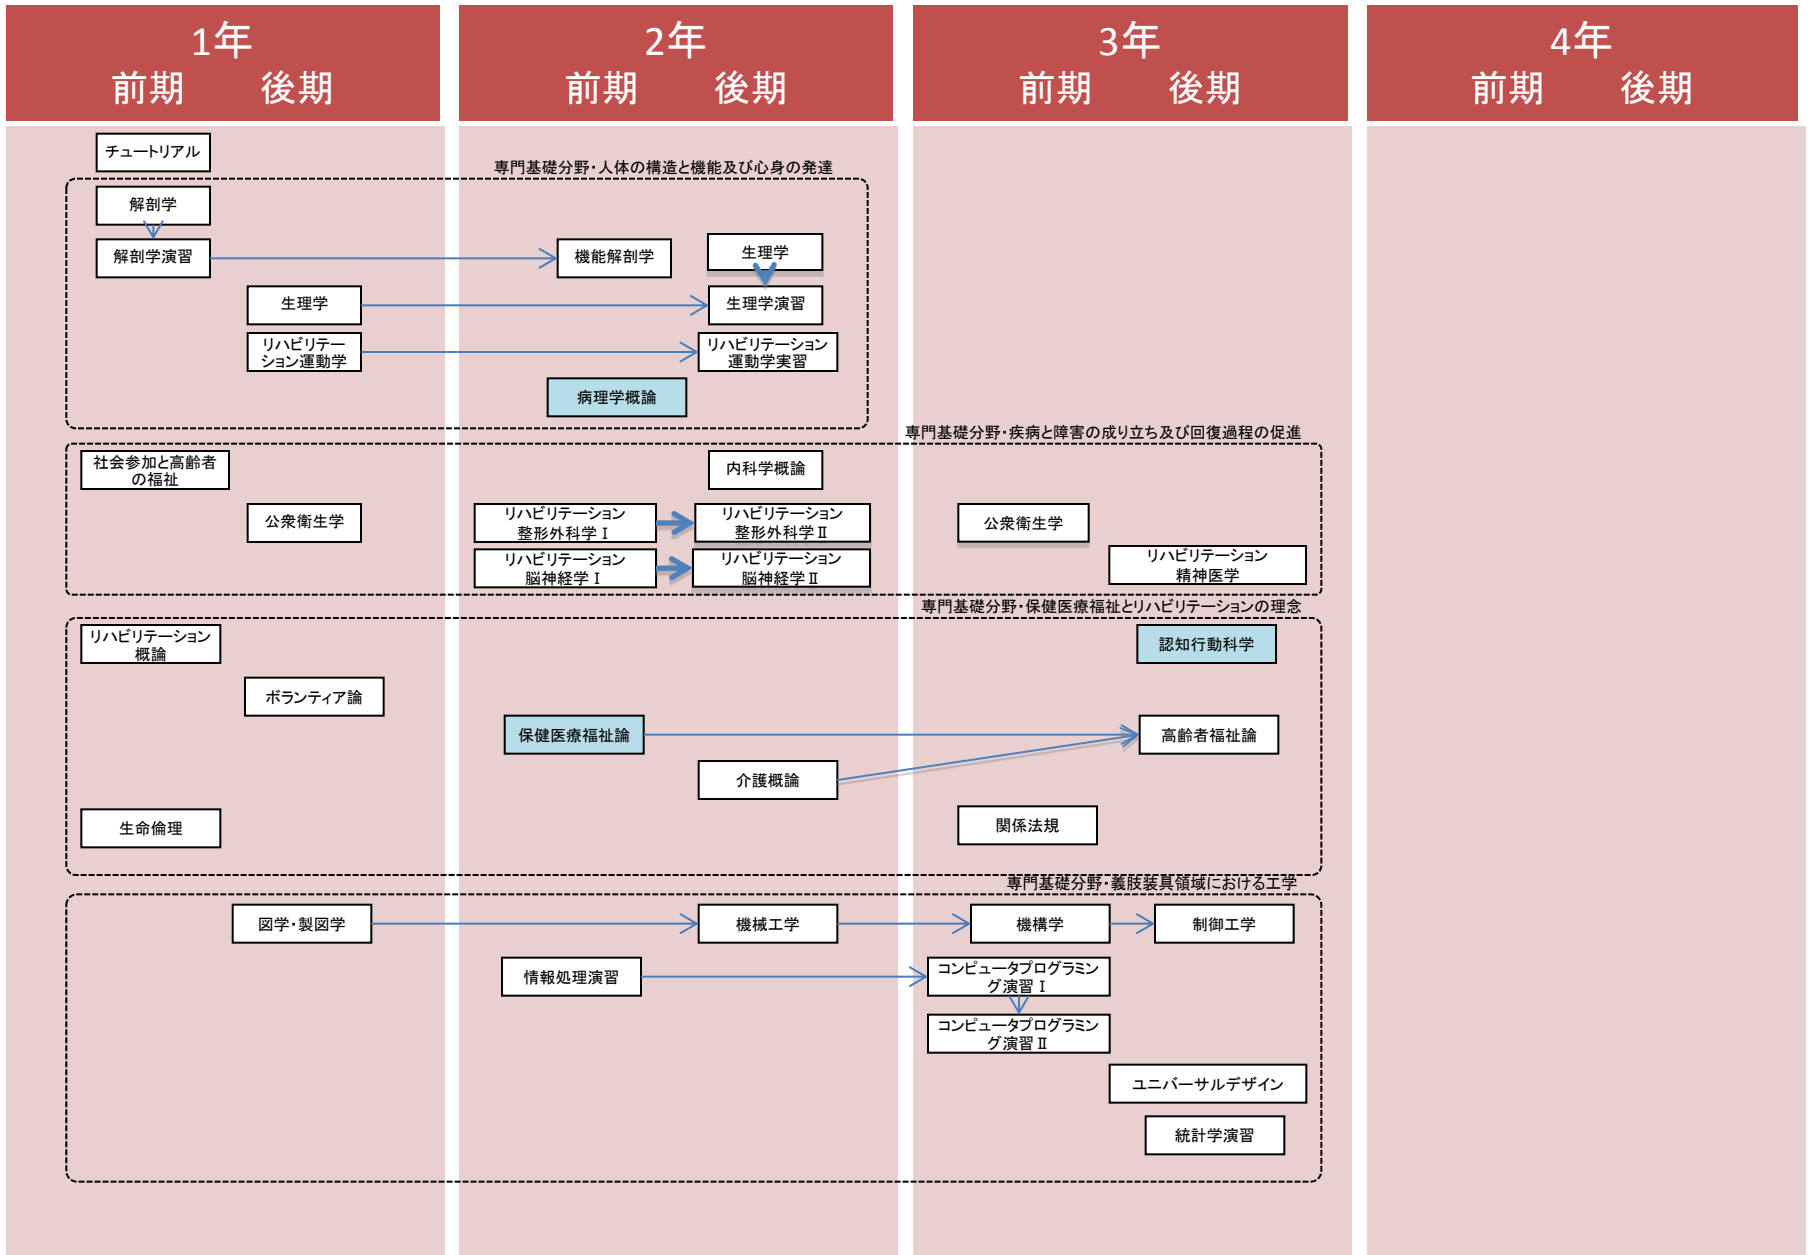

科目関連図／リハビリテーション支援学科・義肢装具学専攻

科目関連図／リハビリテーション支援学科・義肢装具学専攻